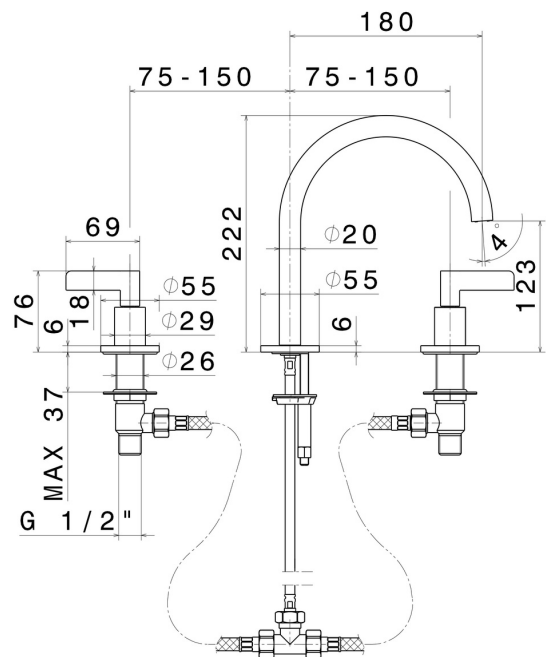

BLINK CHIC

71100.01.093

Mélangeur 3 trous de lavabo. Têtes céramique 1/2" - finition Matt Black

Luxury. Version basse. Sans vidage

CARACTÉRISTIQUES

Matériau	Laiton
Technologie	Save Water
Installation	À poser
Type de perçage	3 trous
Vidage	Sans vidage
Mitigeur d'eau	Mécanique

DESSIN TECHNIQUE

BLINK CHIC

71100.01.093

Mélangeur 3 trous de lavabo. Têtes céramique 1/2" - finition Matt Black

FINITIONS DISPONIBLES

01.093

Matt Black

21.018