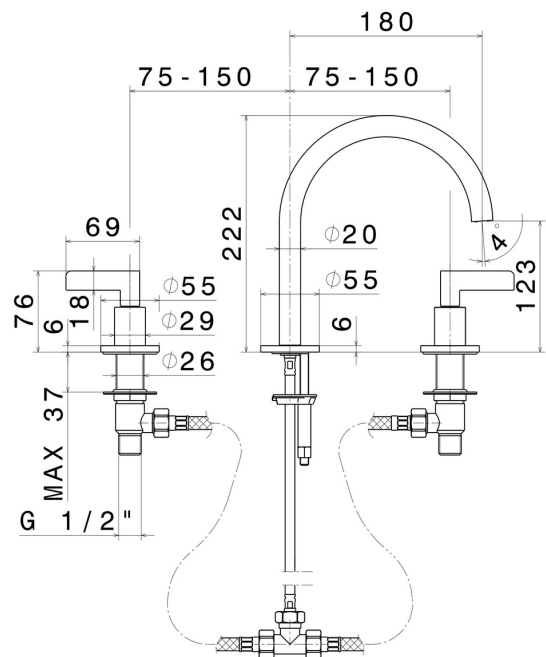

BLINK CHIC

71100.21.018

Mélangeur 3 trous de lavabo. Têtes céramique 1/2" - finition Chrome

Luxury. Version basse. Sans vidage

Chrome

CARACTÉRISTIQUES

Matériau	Laiton
Technologie	Save Water
Installation	À poser
Type de perçage	3 trous
Vidage	Sans vidage
Mitigeur d'eau	Mécanique

DESSIN TECHNIQUE

BLINK CHIC

71100.21.018

Mélangeur 3 trous de lavabo. Têtes céramique 1/2" - finition Chrome

FINITIONS DISPONIBLES

21.018

Chrome

01.093