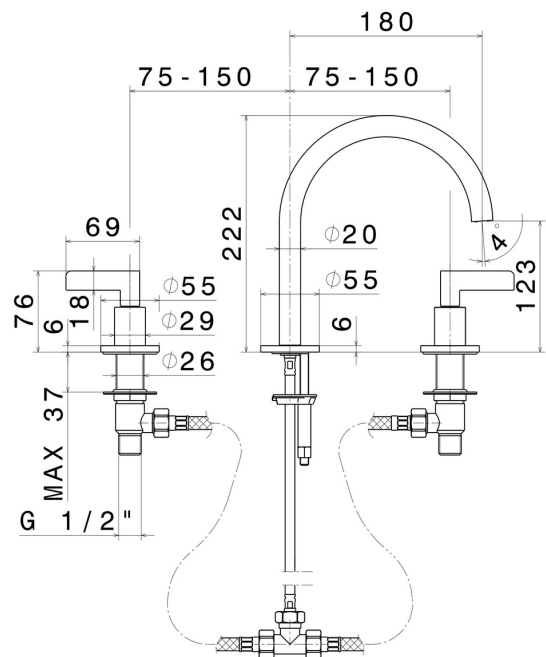

BLINK CHIC

71100.47.083

Mélangeur 3 trous de lavabo. Têtes céramique 1/2" - finition Groove Bronze

Luxury. Version basse. Sans vidage

Groove Bronze

CARACTÉRISTIQUES

Matériau	Laiton
Technologie	Save Water
Installation	À poser
Type de perçage	3 trous
Vidage	Sans vidage
Mitigeur d'eau	Mécanique

DESSIN TECHNIQUE

BLINK CHIC

71100.47.083

Mélangeur 3 trous de lavabo. Têtes céramique 1/2" - finition Groove Bronze

FINITIONS DISPONIBLES

47.083

Groove Bronze

01.093