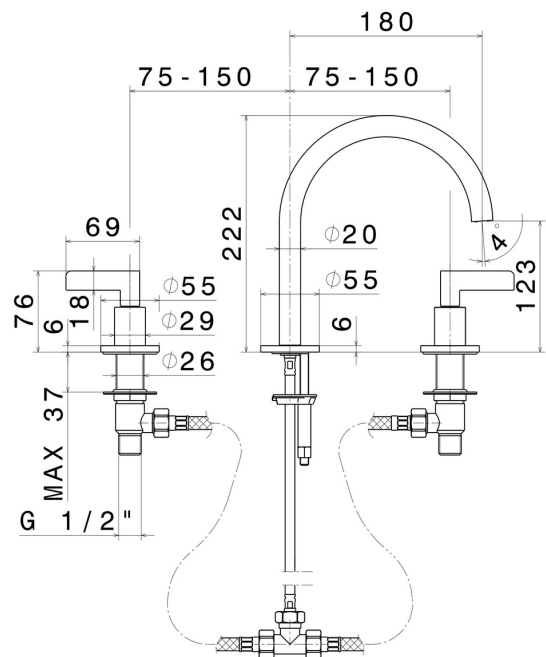

# BLINK CHIC

**71100.58.061**

Mélangeur 3 trous de lavabo. Têtes céramique 1/2" - finition PVD Copper Bronze

Luxury. Version basse. Sans vidage

PVD Copper Bronze

## CARACTÉRISTIQUES

Matériau	<b>Laiton</b>
Technologie	<b>Save Water</b>
Installation	<b>À poser</b>
Type de perçage	<b>3 trous</b>
Vidage	<b>Sans vidage</b>
Mitigeur d'eau	<b>Mécanique</b>

## DESSIN TECHNIQUE

**BLINK CHIC**

**71100.58.061**

Mélangeur 3 trous de lavabo. Têtes céramique 1/2" - finition PVD Copper Bronze

**FINITIONS DISPONIBLES**

---

**58.061**

PVD Copper Bronze