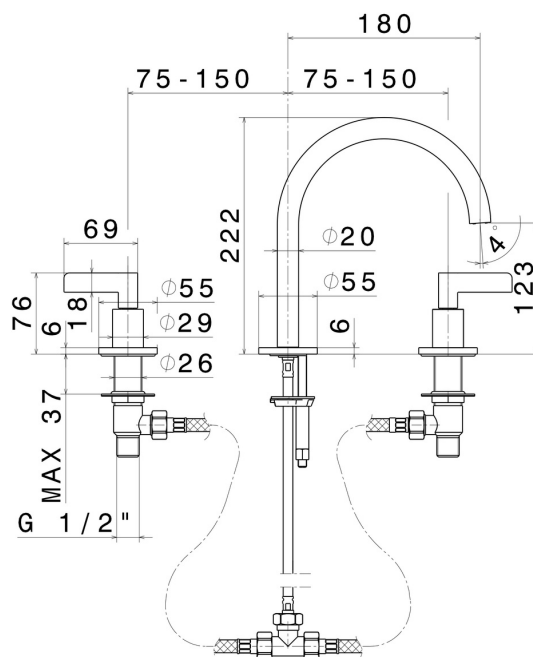

# BLINK CHIC

**71100.58.063**

Mélangeur 3 trous de lavabo. Têtes céramique 1/2" - finition PVD Gun Metal

Luxury. Version basse. Sans vidage

PVD Gun Metal

## CARACTÉRISTIQUES

Matériau	<b>Laiton</b>
Technologie	<b>Save Water</b>
Installation	<b>À poser</b>
Type de perçage	<b>3 trous</b>
Vidage	<b>Sans vidage</b>
Mitigeur d'eau	<b>Mécanique</b>

## DESSIN TECHNIQUE

**BLINK CHIC**

**71100.58.063**

Mélangeur 3 trous de lavabo. Têtes céramique 1/2" - finition PVD Gun Metal

**FINITIONS DISPONIBLES**

---

**58.063**

PVD Gun Metal