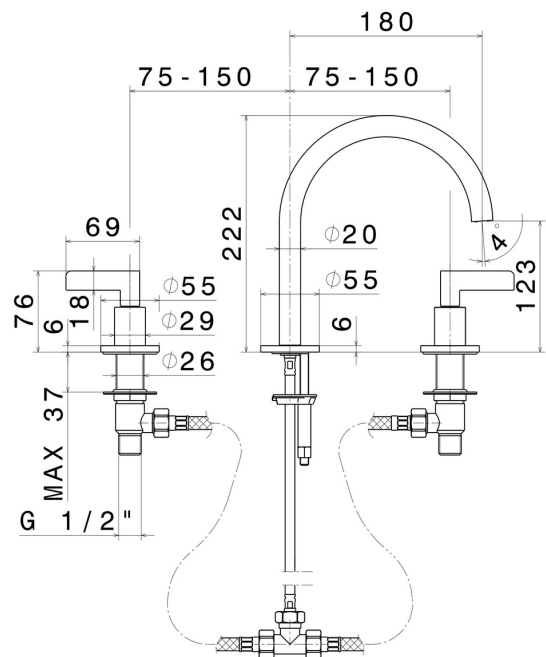

# BLINK CHIC

**71100.61.020**

Mélangeur 3 trous de lavabo. Têtes céramique 1/2" - finition PVD Glossy Gold

Luxury. Version basse. Sans vidage

PVD Glossy Gold

## CARACTÉRISTIQUES

|                 |                    |
|-----------------|--------------------|
| Matériau        | <b>Laiton</b>      |
| Technologie     | <b>Save Water</b>  |
| Installation    | <b>À poser</b>     |
| Type de perçage | <b>3 trous</b>     |
| Vidage          | <b>Sans vidage</b> |
| Mitigeur d'eau  | <b>Mécanique</b>   |

## DESSIN TECHNIQUE

**BLINK CHIC**

**71100.61.020**

Mélangeur 3 trous de lavabo. Têtes céramique 1/2" - finition PVD Glossy Gold

**FINITIONS DISPONIBLES**

---

**61.020**

PVD Glossy Gold