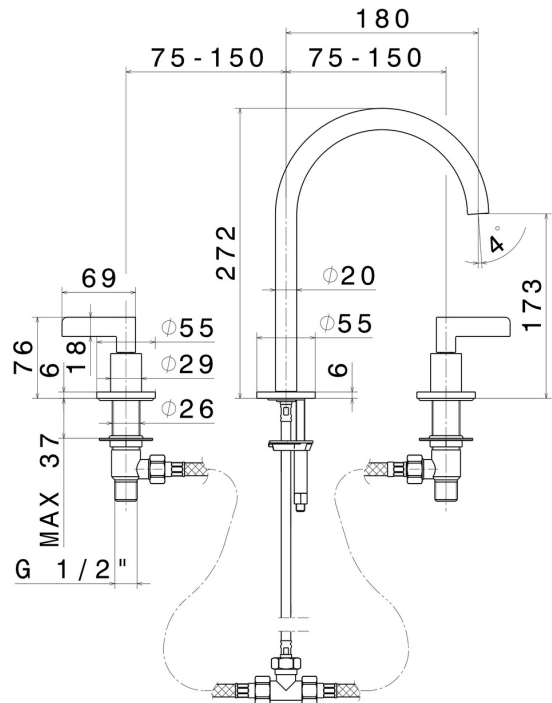

BLINK CHIC

71101.01.093

Mélangeur 3 trous de lavabo. Têtes céramique 1/2" - finition Matt Black

Luxury. Version moyenne. Sans vidage

CARACTÉRISTIQUES

Matériau	Laiton
Technologie	Save Water
Installation	À poser
Type de perçage	3 trous
Vidage	Sans vidage
Mitigeur d'eau	Mécanique

DESSIN TECHNIQUE

BLINK CHIC

71101.01.093

Mélangeur 3 trous de lavabo. Têtes céramique 1/2" - finition Matt Black

FINITIONS DISPONIBLES

01.093

Matt Black

21.018