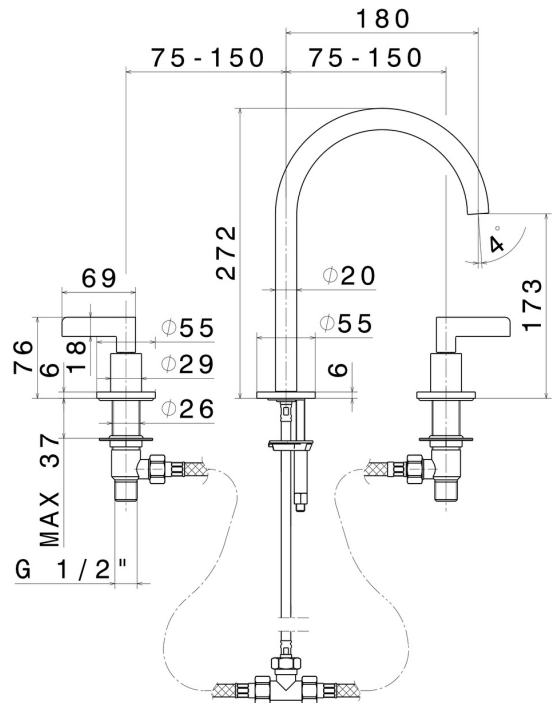

BLINK CHIC

71101.21.018

Mélangeur 3 trous de lavabo. Têtes céramique 1/2" - finition Chrome

Luxury. Version moyenne. Sans vidage

SAVE WATER

Chrome

CARACTÉRISTIQUES

Matériau	Laiton
Technologie	Save Water
Installation	À poser
Type de perçage	3 trous
Vidage	Sans vidage
Mitigeur d'eau	Mécanique

DESSIN TECHNIQUE

BLINK CHIC

71101.21.018

Mélangeur 3 trous de lavabo. Têtes céramique 1/2" - finition Chrome

FINITIONS DISPONIBLES

21.018

Chrome

01.093