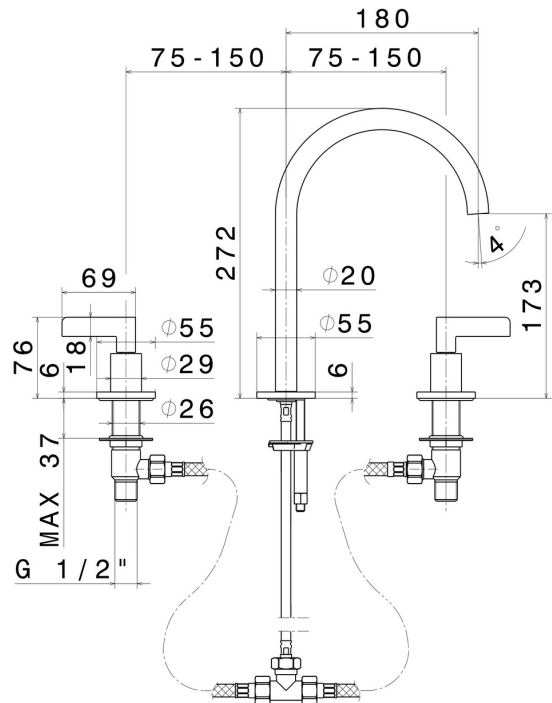

BLINK CHIC

71101.47.083

Mélangeur 3 trous de lavabo. Têtes céramique 1/2" - finition Groove Bronze

Luxury. Version moyenne. Sans vidage

Groove Bronze

CARACTÉRISTIQUES

Matériau	Laiton
Technologie	Save Water
Installation	À poser
Type de perçage	3 trous
Vidage	Sans vidage
Mitigeur d'eau	Mécanique

DESSIN TECHNIQUE

BLINK CHIC

71101.47.083

Mélangeur 3 trous de lavabo. Têtes céramique 1/2" - finition Groove Bronze

FINITIONS DISPONIBLES

47.083

Groove Bronze

01.093