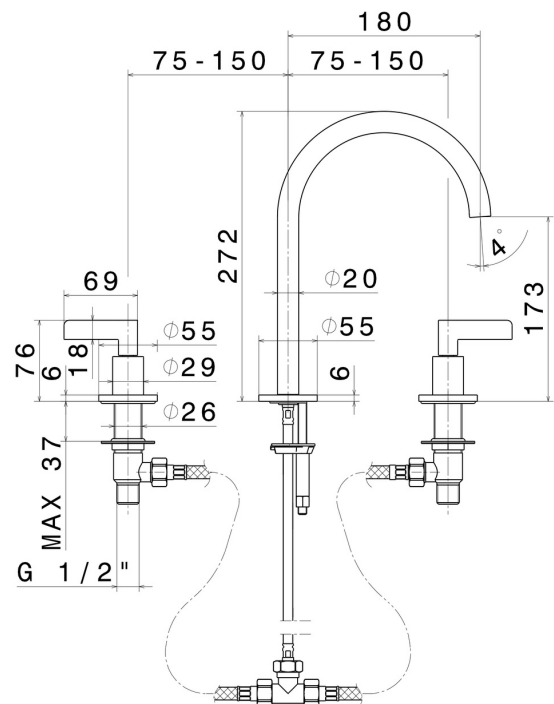

# BLINK CHIC

**71101.59.098**

Mélangeur 3 trous de lavabo. Têtes céramique 1/2" - finition PVD Brushed Pale Gold

Luxury. Version moyenne. Sans vidage

PVD Brushed Pale Gold

## CARACTÉRISTIQUES

Matériau	<b>Laiton</b>
Technologie	<b>Save Water</b>
Installation	<b>À poser</b>
Type de perçage	<b>3 trous</b>
Vidage	<b>Sans vidage</b>
Mitigeur d'eau	<b>Mécanique</b>

## DESSIN TECHNIQUE

**BLINK CHIC**

**71101.59.098**

Mélangeur 3 trous de lavabo. Têtes céramique 1/2" - finition PVD Brushed Pale Gold

**FINITIONS DISPONIBLES**

---

 **59.098**  
PVD Brushed Pale Gold

 **01.093**  
finition Matt Black