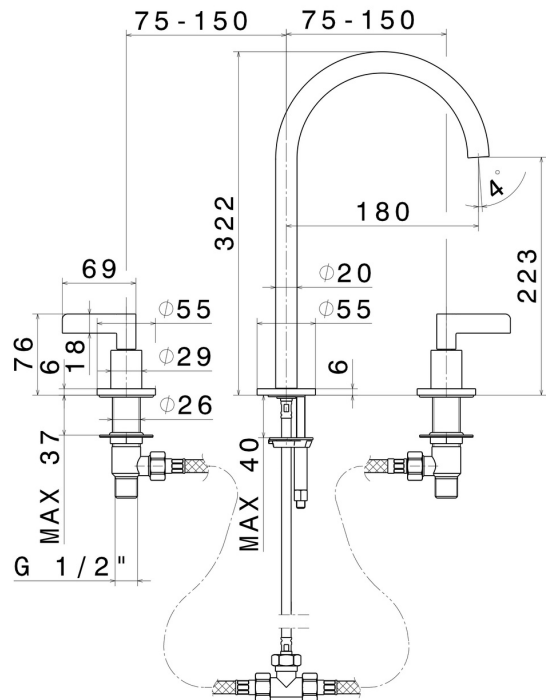

BLINK CHIC

71102.01.093

Mélangeur 3 trous de lavabo. Têtes céramique 1/2" - finition Matt Black

Luxury. Version haute. Sans vidage

CARACTÉRISTIQUES

Matériau	Laiton
Technologie	Save Water
Installation	À poser
Type de perçage	3 trous
Vidage	Sans vidage
Mitigeur d'eau	Mécanique

DESSIN TECHNIQUE

BLINK CHIC

71102.01.093

Mélangeur 3 trous de lavabo. Têtes céramique 1/2" - finition Matt Black

FINITIONS DISPONIBLES

01.093

Matt Black

21.018