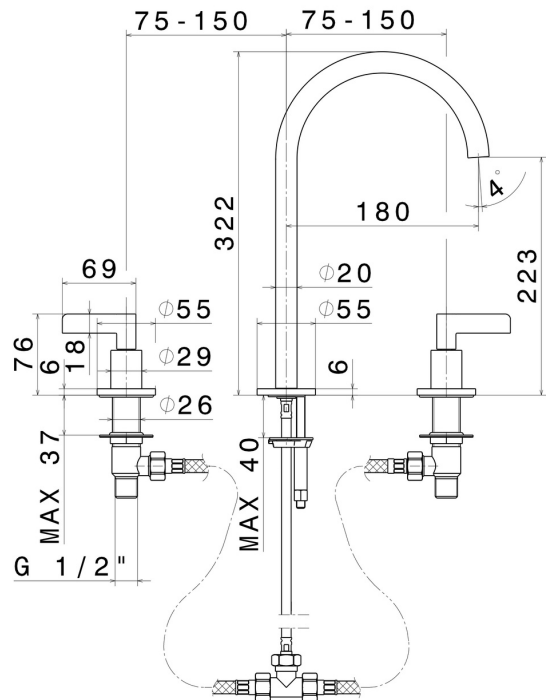

BLINK CHIC

71102.58.063

Mélangeur 3 trous de lavabo. Têtes céramique 1/2" - finition PVD Gun Metal

Luxury. Version haute. Sans vidage

PVD Gun Metal

CARACTÉRISTIQUES

Matériau	Laiton
Technologie	Save Water
Installation	À poser
Type de perçage	3 trous
Vidage	Sans vidage
Mitigeur d'eau	Mécanique

DESSIN TECHNIQUE

BLINK CHIC

71102.58.063

Mélangeur 3 trous de lavabo. Têtes céramique 1/2" - finition PVD Gun Metal

FINITIONS DISPONIBLES

58.063

PVD Gun Metal

01.093