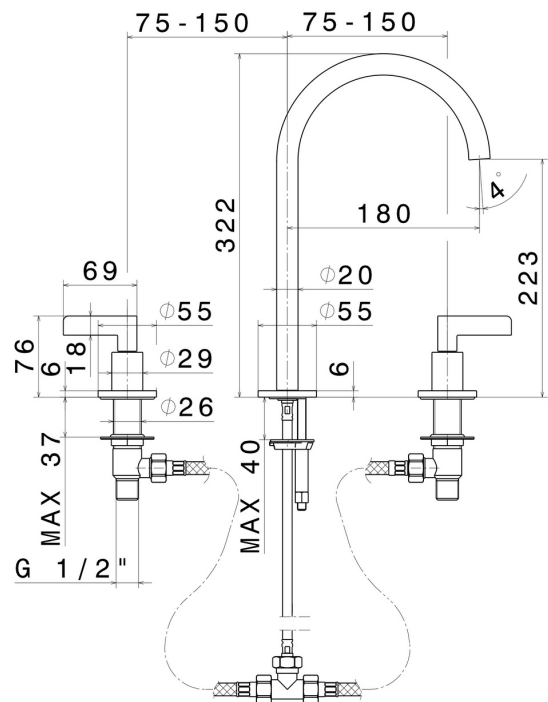

BLINK CHIC

71102.59.098

Mélangeur 3 trous de lavabo. Têtes céramique 1/2" - finition PVD Brushed Pale Gold

Luxury. Version haute. Sans vidage

PVD Brushed Pale Gold

CARACTÉRISTIQUES

Matériau	Laiton
Technologie	Save Water
Installation	À poser
Type de perçage	3 trous
Vidage	Sans vidage
Mitigeur d'eau	Mécanique

DESSIN TECHNIQUE

BLINK CHIC

71102.59.098

Mélangeur 3 trous de lavabo. Têtes céramique 1/2" - finition PVD Brushed Pale Gold

FINITIONS DISPONIBLES

59.098

PVD Brushed Pale Gold

01.093