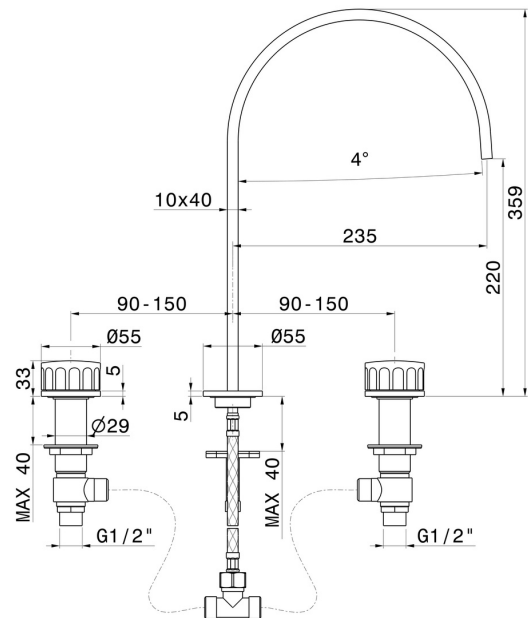

# IONIKA

**72800.59.064**

Mélangeur 3 trous de lavabo. Têtes céramique 1/2" - finition PVD Brushed Gun Metal

Sans vidage

PVD Brushed Gun Metal

## CARACTÉRISTIQUES

Matériau	<b>Laiton</b>
Technologie	<b>Save Water</b>
Installation	<b>À poser</b>
Type de perçage	<b>3 trous</b>
Vidage	<b>Sans vidage</b>
Mitigeur d'eau	<b>Mécanique</b>

## DESSIN TECHNIQUE

**IONIKA**

**72800.59.064**

Mélangeur 3 trous de lavabo. Têtes céramique 1/2" - finition PVD Brushed Gun Metal

**FINITIONS DISPONIBLES**

---

**59.064**

PVD Brushed Gun Metal