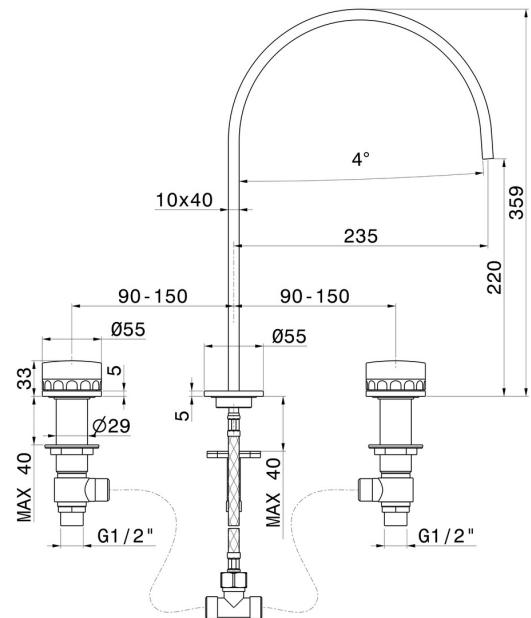

IONIKA SUPREME

72900.59.064

Mélangeur 3 trous de lavabo. Têtes céramique 1/2" - finition PVD Brushed Gun Metal

Sans vidage

PVD Brushed Gun Metal

CARACTÉRISTIQUES

Matériau	Laiton/Marbre
Technologie	Save Water
Installation	À poser
Type de perçage	3 trous
Vidage	Sans vidage
Mitigeur d'eau	Mécanique

DESSIN TECHNIQUE

IONIKA SUPREME

72900.59.064

Mélangeur 3 trous de lavabo. Têtes céramique 1/2" - finition PVD Brushed Gun Metal

FINITIONS DISPONIBLES

59.064

PVD Brushed Gun Metal

01.014