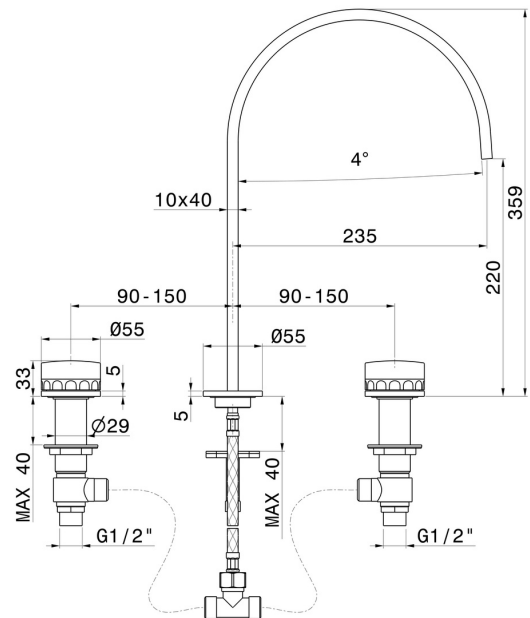

IONIKA SUPREME

72900.59.067

Mélangeur 3 trous de lavabo. Têtes céramique 1/2" - finition PVD Brushed Copper Bronze

Sans vidage

PVD Brushed Copper Bronze

CARACTÉRISTIQUES

| | |
|-----------------|---------------|
| Matériau | Laiton/Marbre |
| Technologie | Save Water |
| Installation | À poser |
| Type de perçage | 3 trous |
| Vidage | Sans vidage |
| Mitigeur d'eau | Mécanique |

DESSIN TECHNIQUE

IONIKA SUPREME

72900.59.067

Mélangeur 3 trous de lavabo. Têtes céramique 1/2" - finition PVD Brushed Copper Bronze

FINITIONS DISPONIBLES

59.067

PVD Brushed Copper Bronze

01.014