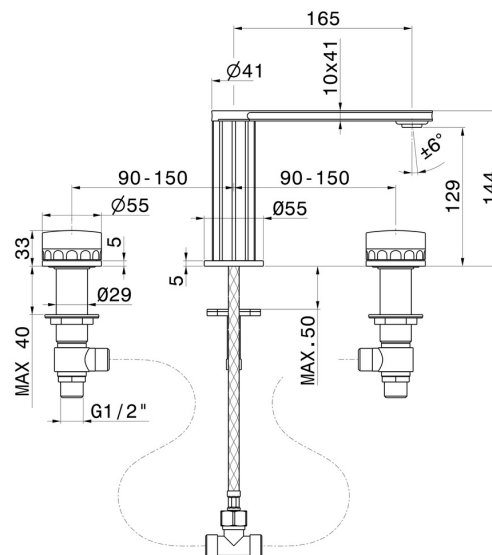

## 72901.01.014

Mélangeur 3 trous de lavabo. Têtes céramique 1/2" - finition  
Matt White

Sans vidage

### CARACTÉRISTIQUES

Matériau	<b>Laiton/Marbre</b>
Technologie	<b>Save Water</b>
Installation	<b>À poser</b>
Type de perçage	<b>3 trous</b>
Vidage	<b>Sans vidage</b>
Mitigeur d'eau	<b>Mécanique</b>

### DESSIN TECHNIQUE

## **IONIKA SUPREME**

**72901.01.014**

Mélangeur 3 trous de lavabo. Têtes céramique 1/2" - finition Matt White