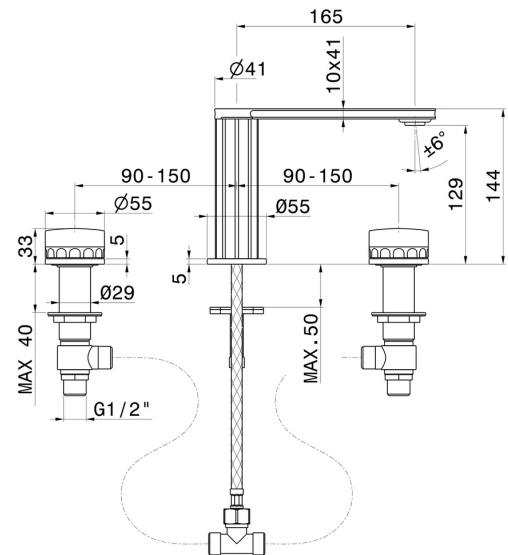

IONIKA SUPREME

72901.21.018

Mélangeur 3 trous de lavabo. Têtes céramique 1/2" - finition Chrome

Sans vidage

Chrome

CARACTÉRISTIQUES

Matériau	Laiton/Marbre
Technologie	Save Water
Installation	À poser
Type de perçage	3 trous
Vidage	Sans vidage
Mitigeur d'eau	Mécanique

DESSIN TECHNIQUE

IONIKA SUPREME

72901.21.018

Mélangeur 3 trous de lavabo. Têtes céramique 1/2" - finition Chrome

FINITIONS DISPONIBLES

21.018

Chrome

01.014