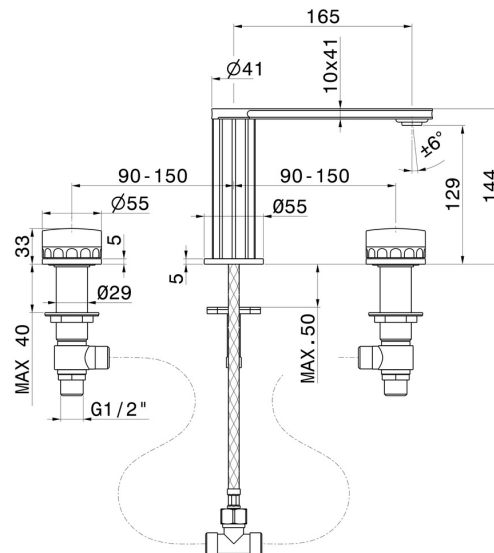

IONIKA SUPREME

72901.59.064

Mélangeur 3 trous de lavabo. Têtes céramique 1/2" - finition PVD Brushed Gun Metal

Sans vidage

PVD Brushed Gun Metal

CARACTÉRISTIQUES

Matériau	Laiton/Marbre
Technologie	Save Water
Installation	À poser
Type de perçage	3 trous
Vidage	Sans vidage
Mitigeur d'eau	Mécanique

DESSIN TECHNIQUE

IONIKA SUPREME

72901.59.064

Mélangeur 3 trous de lavabo. Têtes céramique 1/2" - finition PVD Brushed Gun Metal

FINITIONS DISPONIBLES

59.064

PVD Brushed Gun Metal

01.014