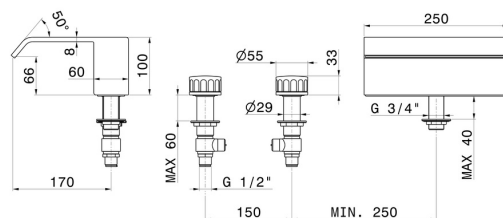

## CARACTÉRISTIQUES

Matériau

**Laiton**

Installation

**Bord de baignoire**

Mitigeur d'eau

**Mécanique**

## DESSIN TECHNIQUE

**IONIKA**

**72883.59.064**

Mélangeur avec jet à cascade - finition PVD Brushed Gun Metal

**FINITIONS DISPONIBLES**

---

**59.064**

PVD Brushed Gun Metal