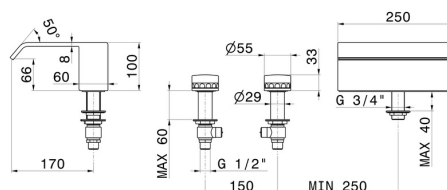

DESSIN TECHNIQUE