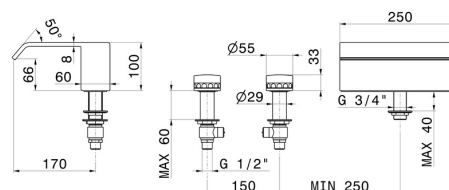

DESSIN TECHNIQUE