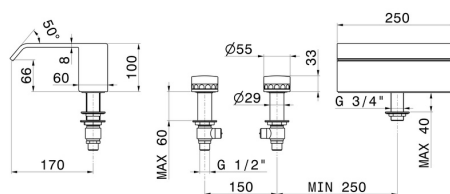

# IONIKA ALLURE

**73083.59.067**

Mélangeur avec jet à cascade - finition PVD Brushed Copper Bronze

PVD Brushed Copper Bronze

## CARACTÉRISTIQUES

Matériau	<b>Laiton/Marbre</b>
Installation	<b>Bord de baignoire</b>
Type d'inverseur	<b>Inverseur mécanique</b>
Mitigeur d'eau	<b>Mécanique</b>

## DESSIN TECHNIQUE

**IONIKA ALLURE**

**73083.59.067**

Mélangeur avec jet à cascade - finition PVD Brushed Copper Bronze

**FINITIONS DISPONIBLES**

---

**59.067**

PVD Brushed Copper Bronze