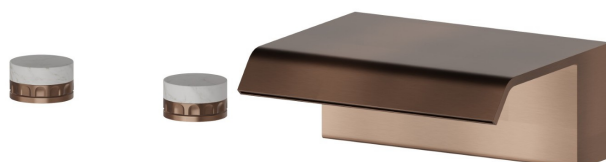

# IONIKA ALLURE

**73083.59.067**

Mélangeur avec jet à cascade - finition PVD Brushed Copper Bronze

PVD Brushed Copper Bronze

## CARACTÉRISTIQUES

Matériau	<b>Laiton/Marbre</b>
Installation	<b>Bord de baignoire</b>
Type d'inverseur	<b>Inverseur mécanique</b>
Mitigeur d'eau	<b>Mécanique</b>

## DESSIN TECHNIQUE

**IONIKA ALLURE**

**73083.59.067**

Mélangeur avec jet à cascade - finition PVD Brushed Copper Bronze

**FINITIONS DISPONIBLES**

---

**59.067**

PVD Brushed Copper Bronze

**01.014**

finition Matt White

**01.093**

finition Matt Black

**21.018**

finition Chrome

**59.064**

finition PVD Brushed Gun Metal