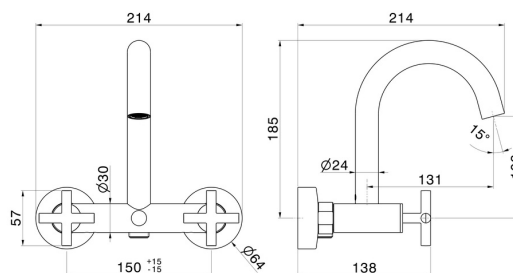

DESSIN TECHNIQUE