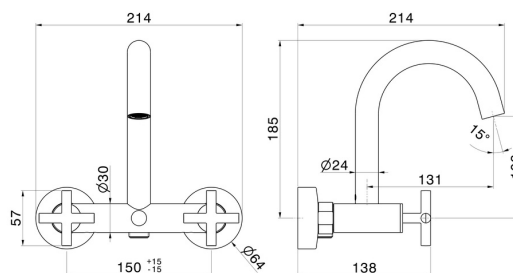

BLINK

70840.58.061

Mélangeur bain - finition PVD Copper Bronze

Avec inverseur automatique vasque/douchette

PVD Copper Bronze

CARACTÉRISTIQUES

Matériau

Laiton

Installation

Murale

Type d'inverseur

Inverseur automatique

Mitigeur d'eau

Mécanique

DESSIN TECHNIQUE

BLINK