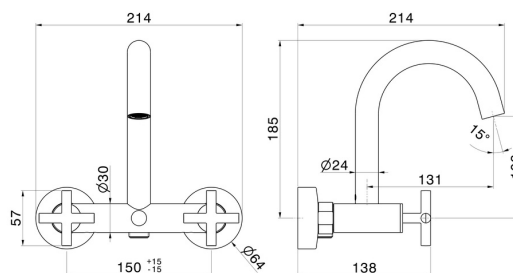

## DESSIN TECHNIQUE

**BLINK**

**70840.58.063**

Mélangeur bain - finition PVD Gun Metal

**FINITIONS DISPONIBLES**

---

**58.063**

PVD Gun Metal