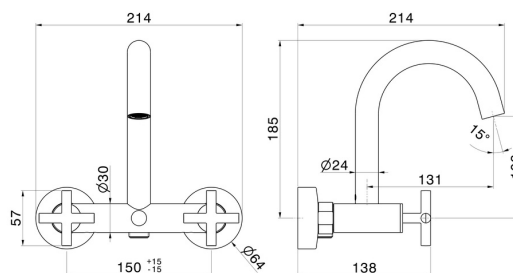

## DESSIN TECHNIQUE

**BLINK**

**70840.59.098**

Mélangeur bain - finition PVD Brushed Pale Gold

**FINITIONS DISPONIBLES**

---

**59.098**

PVD Brushed Pale Gold