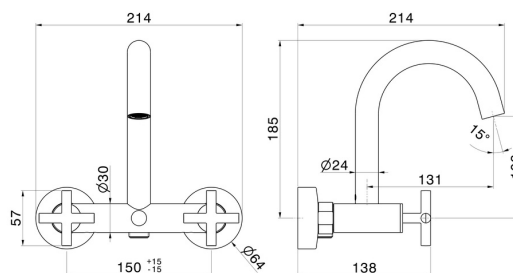

## DESSIN TECHNIQUE

**BLINK**

**70840.61.020**

Mélangeur bain - finition PVD Glossy Gold

**FINITIONS DISPONIBLES**

---

**61.020**

PVD Glossy Gold