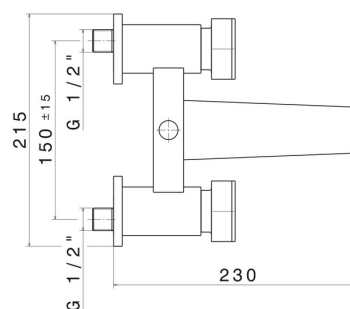

69740.05.093

Mélangeur bain avec inverseur automatique vasque/douchette -
 finition Chrome - Matt Black

Chrome - Matt Black

CARACTÉRISTIQUES

Matériau	Laiton
Installation	Murale
Type d'inverseur	Inverseur automatique
Mitigeur d'eau	Mécanique

DESSIN TECHNIQUE

69740.05.093

Mélangeur bain avec inverseur automatique vasque/douchette - finition Chrome - Matt Black

FINITIONS DISPONIBLES

05.093

Chrome - Matt Black

62.093

finition PVD Glossy Gold - Matt Black