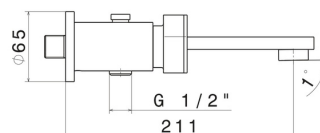

69740.05.093

Mélangeur bain avec inverseur automatique vasque/douchette -
 finition Chrome - Matt Black

Chrome - Matt Black

CARACTÉRISTIQUES

Matériau	Laiton
Installation	Murale
Type d'inverseur	Inverseur automatique
Mitigeur d'eau	Mécanique

DESSIN TECHNIQUE

69740.05.093

Mélangeur bain avec inverseur automatique vasque/douchette - finition Chrome - Matt Black

FINITIONS DISPONIBLES

05.093

Chrome - Matt Black

62.093

finition PVD Glossy Gold - Matt Black