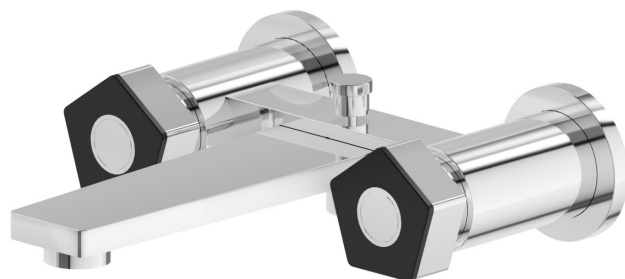

69740.05.093

Mélangeur bain avec inverseur automatique vasque/douchette -
 finition Chrome - Matt Black

Chrome - Matt Black

CARACTÉRISTIQUES

Matériau	Laiton
Installation	Murale
Type d'inverseur	Inverseur automatique
Mitigeur d'eau	Mécanique

DESSIN TECHNIQUE

69740.05.093

Mélangeur bain avec inverseur automatique vasque/douchette - finition Chrome - Matt Black

FINITIONS DISPONIBLES

05.093

Chrome - Matt Black

62.093

finition PVD Glossy Gold - Matt Black