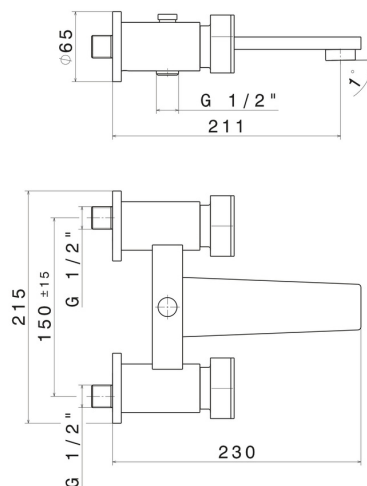

69740.62.093

Mélangeur bain avec inverseur automatique vasque/douchette -
finition PVD Glossy Gold - Matt Black

PVD Glossy Gold - Matt Black

CARACTÉRISTIQUES

Matériau	Laiton
Installation	Murale
Type d'inverseur	Inverseur automatique
Mitigeur d'eau	Mécanique

DESSIN TECHNIQUE

69740.62.093

Mélangeur bain avec inverseur automatique vasque/douchette - finition PVD Glossy Gold - Matt Black

FINITIONS DISPONIBLES

62.093

PVD Glossy Gold - Matt Black

05.093

finition Chrome - Matt Black