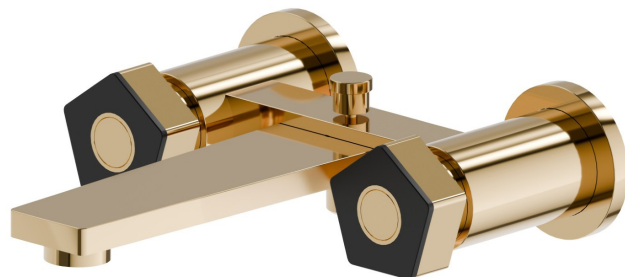

69740.62.093

Mélangeur bain avec inverseur automatique vasque/douchette -
finition PVD Glossy Gold - Matt Black

PVD Glossy Gold - Matt Black

CARACTÉRISTIQUES

Matériau	Laiton
Installation	Murale
Type d'inverseur	Inverseur automatique
Mitigeur d'eau	Mécanique

DESSIN TECHNIQUE

69740.62.093

Mélangeur bain avec inverseur automatique vasque/douchette - finition PVD Glossy Gold - Matt Black

FINITIONS DISPONIBLES

62.093

PVD Glossy Gold - Matt Black

05.093

finition Chrome - Matt Black