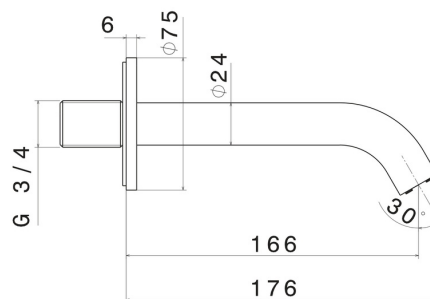

BLINK

70887.01.093

Mélangeur bain avec inverseur automatique vasque/douchette -
 finition Matt Black

L=166 mm

CARACTÉRISTIQUES

Matériau

Laiton

Installation

Murale

DESSIN TECHNIQUE

BLINK

70887.01.093

Mélangeur bain avec inverseur automatique vasque/douchette - finition Matt Black

FINITIONS DISPONIBLES

01.093

Matt Black