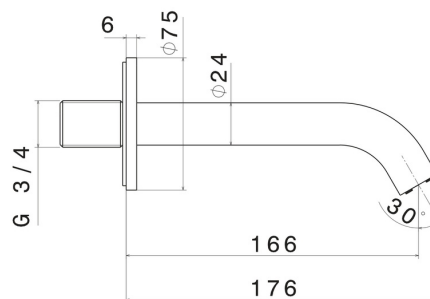

# BLINK

**70887.21.018**

Mélangeur bain avec inverseur automatique vasque/douchette -  
 finition Chrome

L=166 mm

Chrome

## DESSIN TECHNIQUE

**BLINK**

**70887.21.018**

Mélangeur bain avec inverseur automatique vasque/douchette - finition Chrome

**FINITIONS DISPONIBLES**

---

**21.018**

Chrome