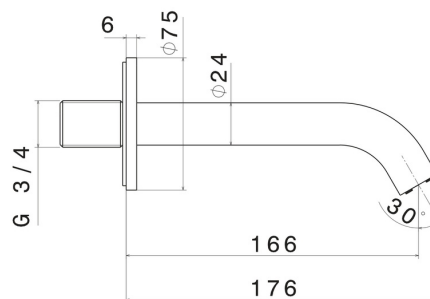

BLINK

70887.47.083

Mélangeur bain avec inverseur automatique vasque/douchette -
 finition Groove Bronze

L=166 mm

Groove Bronze

CARACTÉRISTIQUES

Matériau

Laiton

Installation

Murale

DESSIN TECHNIQUE

BLINK

70887.47.083

Mélangeur bain avec inverseur automatique vasque/douchette - finition Groove Bronze

FINITIONS DISPONIBLES

47.083