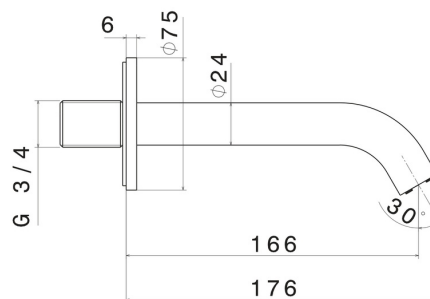

BLINK

70887.58.061

Mélangeur bain avec inverseur automatique vasque/douchette -
 finition PVD Copper Bronze

L=166 mm

PVD Copper Bronze

CARACTÉRISTIQUES

Matériau

Laiton

Installation

Murale

DESSIN TECHNIQUE

BLINK

70887.58.061

Mélangeur bain avec inverseur automatique vasque/douchette - finition PVD Copper Bronze

FINITIONS DISPONIBLES

58.061