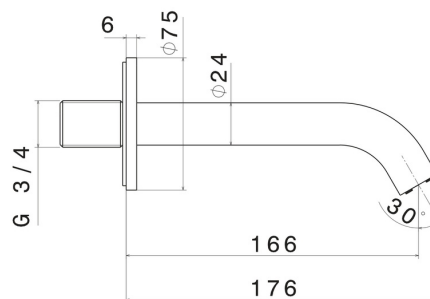

# BLINK

**70887.58.063**

Mélangeur bain avec inverseur automatique vasque/douchette -  
 finition PVD Gun Metal

L=166 mm

PVD Gun Metal

## DESSIN TECHNIQUE

**BLINK**

**70887.58.063**

Mélangeur bain avec inverseur automatique vasque/douchette - finition PVD Gun Metal

**FINITIONS DISPONIBLES**

---

**58.063**

PVD Gun Metal