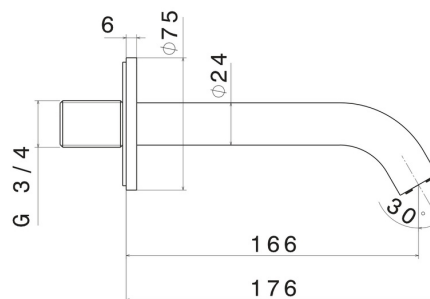

BLINK

70887.59.098

Mélangeur bain avec inverseur automatique vasque/douchette -
 finition PVD Brushed Pale Gold

L=166 mm

PVD Brushed Pale Gold

CARACTÉRISTIQUES

Matériau

Laiton

Installation

Murale

DESSIN TECHNIQUE

BLINK

70887.59.098

Mélangeur bain avec inverseur automatique vasque/douchette - finition PVD Brushed Pale Gold

FINITIONS DISPONIBLES

59.098