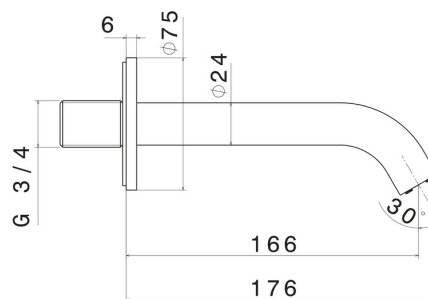

# BLINK

**70887.61.020**

Mélangeur bain avec inverseur automatique vasque/douchette -  
 finition PVD Glossy Gold

L=166 mm

PVD Glossy Gold

## DESSIN TECHNIQUE

**BLINK**

**70887.61.020**

Mélangeur bain avec inverseur automatique vasque/douchette - finition PVD Glossy Gold

**FINITIONS DISPONIBLES**

---

**61.020**

PVD Glossy Gold