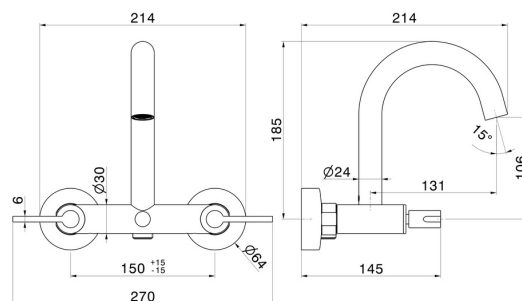

BLINK CHIC

71040.01.093

Mélangeur bain avec inverseur automatique vasque/douchette -
finition Matt Black

CARACTÉRISTIQUES

Matériau	Laiton
Installation	Murale
Type d'inverseur	Inverseur automatique
Mitigeur d'eau	Mécanique

DESSIN TECHNIQUE

BLINK CHIC

71040.01.093

Mélangeur bain avec inverseur automatique vasque/douchette - finition Matt Black

FINITIONS DISPONIBLES

01.093

Matt Black

21.018