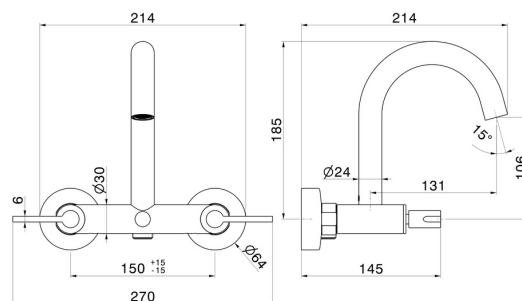

BLINK CHIC

71040.21.018

Mélangeur bain avec inverseur automatique vasque/douchette -
finition Chrome

Chrome

CARACTÉRISTIQUES

Matériau

Laiton

Installation

Murale

Type d'inverseur

Inverseur automatique

Mitigeur d'eau

Mécanique

DESSIN TECHNIQUE

BLINK CHIC

71040.21.018