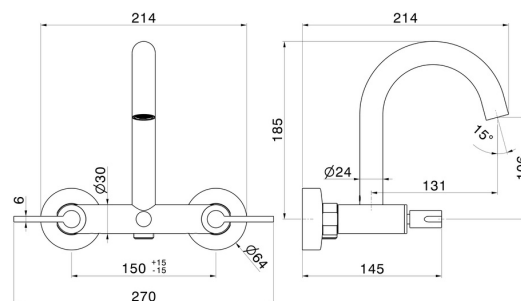

BLINK CHIC

71040.47.083

Mélangeur bain avec inverseur automatique vasque/douchette -
finition Groove Bronze

Groove Bronze

CARACTÉRISTIQUES

Matériau

Laiton

Installation

Murale

Type d'inverseur

Inverseur automatique

Mitigeur d'eau

Mécanique

DESSIN TECHNIQUE

BLINK CHIC

71040.47.083