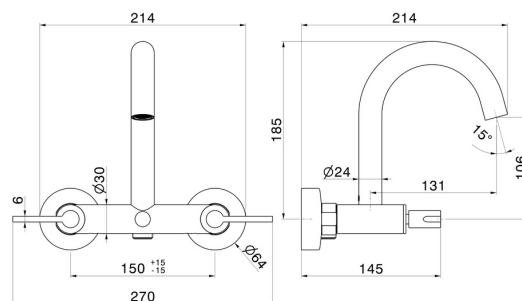

## DESSIN TECHNIQUE

**BLINK CHIC**

**71040.58.061**

Mélangeur bain avec inverseur automatique vasque/douchette - finition PVD Copper Bronze

**FINITIONS DISPONIBLES**

---

**58.061**

PVD Copper Bronze