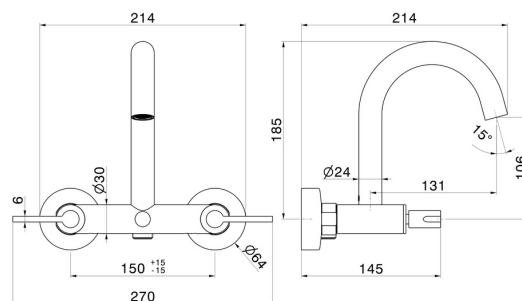

## DESSIN TECHNIQUE

**BLINK CHIC**

**71040.58.063**

Mélangeur bain avec inverseur automatique vasque/douchette - finition PVD Gun Metal

**FINITIONS DISPONIBLES**

---

**58.063**

PVD Gun Metal