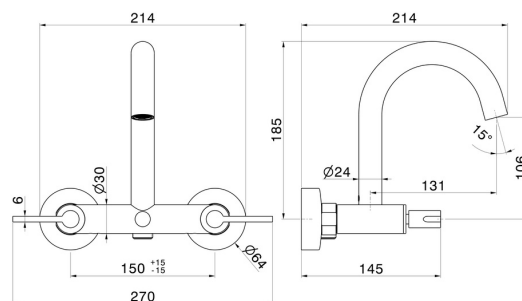

BLINK CHIC

71040.59.098

Mélangeur bain avec inverseur automatique vasque/douchette -
finition PVD Brushed Pale Gold

PVD Brushed Pale Gold

CARACTÉRISTIQUES

Matériau	Laiton
Installation	Murale
Type d'inverseur	Inverseur automatique
Mitigeur d'eau	Mécanique

DESSIN TECHNIQUE

BLINK CHIC

71040.59.098

Mélangeur bain avec inverseur automatique vasque/douchette - finition PVD Brushed Pale Gold

FINITIONS DISPONIBLES

59.098

finition PVD Brushed Pale Gold

01.093