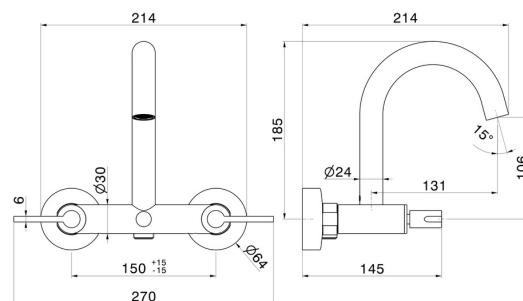

## DESSIN TECHNIQUE

**BLINK CHIC**

**71040.61.020**

Mélangeur bain avec inverseur automatique vasque/douchette - finition PVD Glossy Gold

**FINITIONS DISPONIBLES**

---

**61.020**

PVD Glossy Gold