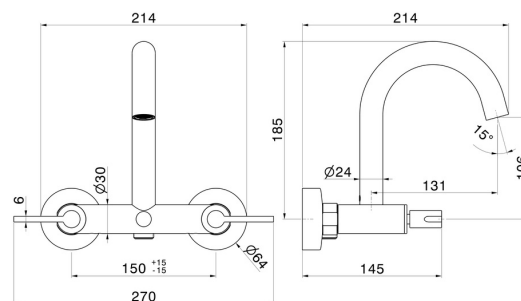

BLINK CHIC

71140.01.093

Mélangeur bain avec inverseur automatique vasque/douchette -
finition Matt Black

Luxury

CARACTÉRISTIQUES

Matériau	Laiton
Installation	Murale
Type d'inverseur	Inverseur automatique
Mitigeur d'eau	Mécanique

DESSIN TECHNIQUE

BLINK CHIC

71140.01.093

Mélangeur bain avec inverseur automatique vasque/douchette - finition Matt Black

FINITIONS DISPONIBLES

01.093

Matt Black

21.018