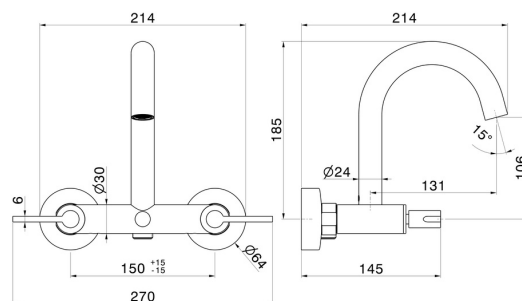

Installation

Murale

Type d'inverseur

Inverseur automatique

Mitigeur d'eau

Mécanique

DESSIN TECHNIQUE

BLINK CHIC

71140.47.083

Mélangeur bain avec inverseur automatique vasque/douchette - finition Groove Bronze

FINITIONS DISPONIBLES

47.083

Groove Bronze

01.093

finition Matt Black

21.018