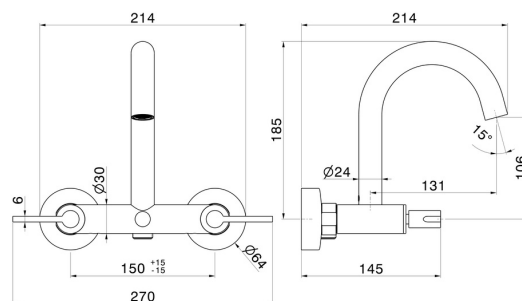

## DESSIN TECHNIQUE

**BLINK CHIC**

**71140.58.063**

Mélangeur bain avec inverseur automatique vasque/douchette - finition PVD Gun Metal

**FINITIONS DISPONIBLES**

---

**58.063**

PVD Gun Metal