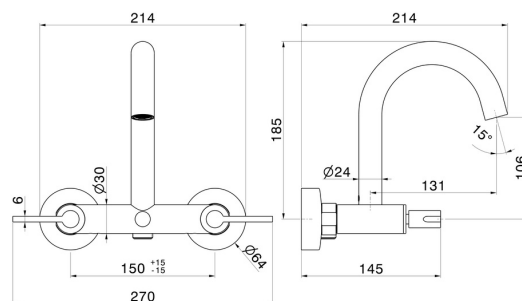

Installation

Murale

Type d'inverseur

Inverseur automatique

Mitigeur d'eau

Mécanique

DESSIN TECHNIQUE

BLINK CHIC

71140.59.098

Mélangeur bain avec inverseur automatique vasque/douchette - finition PVD Brushed Pale Gold

FINITIONS DISPONIBLES

59.098

finition PVD Brushed Pale Gold

01.093

finition Matt Black

21.018