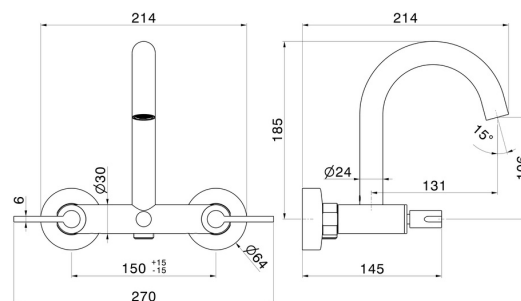

## DESSIN TECHNIQUE

**BLINK CHIC**

**71140.61.020**

Mélangeur bain avec inverseur automatique vasque/douchette - finition PVD Glossy Gold

**FINITIONS DISPONIBLES**

---

**61.020**

PVD Glossy Gold