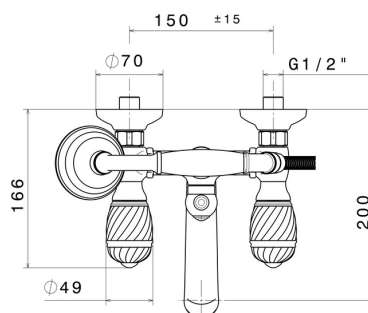

DELUXE

68040C.21.018

Mélangeur bain douche mural - finition Chrome

Complet de douchette, support, flexible L=150 cm

Chrome

CARACTÉRISTIQUES

Matériau

Laiton

Installation

Murale

Type d'inverseur

Inverseur mécanique

Mitigeur d'eau

Mécanique

DESSIN TECHNIQUE

DELUXE