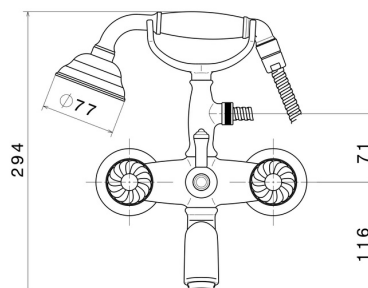

DELUXE

68040C.21.018

Mélangeur bain douche mural - finition Chrome

Complet de douchette, support, flexible L=150 cm

Chrome

CARACTÉRISTIQUES

Matériau

Laiton

Installation

Murale

Type d'inverseur

Inverseur mécanique

Mitigeur d'eau

Mécanique

DESSIN TECHNIQUE

DELUXE